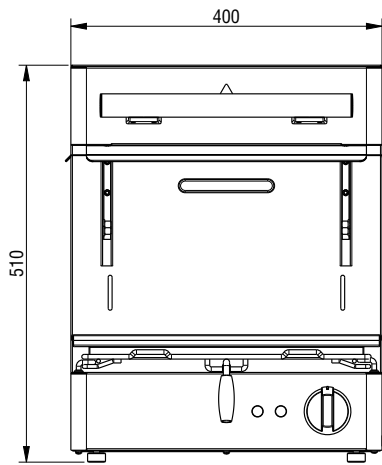

Salamander

Salamander 400mm, elektrisk, justerbar top. Öppna sidor

Produkt # _____

Modell # _____

Namn # _____

SIS # _____

AIA # _____

283013 (E0UUAEBOMCA)

Salamander 400mm,
elektrisk, justerbar top.
Öppna sidor

Kort specifikation

Pos.

Salamander ultra rapid, infraröda element med extra snabb uppvärmningstid. Justerbar överdel som glider på skenor. Öppen på 3 sidor med ventilation i toppen. Inccoloy element som kan vinklas ner för enkel rengöring. Utdragbart galler som maten placeras på. Gallret är anpassat för GN 2/3.

Huvudfunktioner

- Incoloy pansarvärmeelement.
- Tillagningsyta: 400 x 350 mm GN 2/3.
- Temperaturkontroll med energiregulator.
- Öppna på 3 sidor för enkel hantering.
- Värmeelementet kan vinklas ner för enkel rengöring.

Övriga Tillbehör

- Väggekonsoler för salamander PNC 283035
med 3 öppna sidor

Front

Elektricitet

Spänning:	220-240 V/1 ph/50/60 Hz
Effekt, max:	2 kW

Viktig information

Ytermått, bredd	400 mm
Ytermått, djup	549 mm
Ytermått, höjd	510 mm
Nettovikt:	35 kg
Höjjustering:	0/0 mm