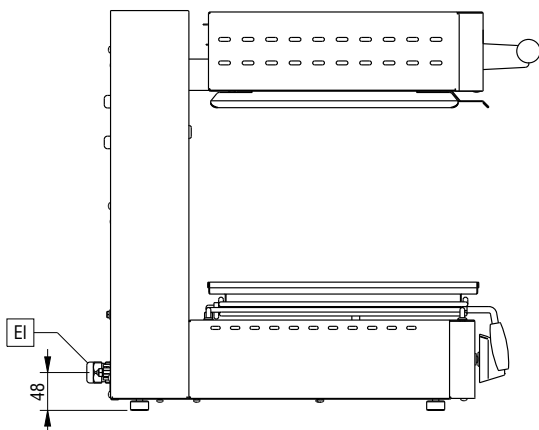

Salamander

Salamander 400mm, elektrisk, justerbar top. Öppna sidor

Produkt # _____

Modell # _____

Namn # _____

SIS # _____

AIA # _____

283013 (E0UUAEBOMCA)

Salamander 400mm,
elektrisk, justerbar top.
Öppna sidor

Kort specifikation

Pos.

Salamander ultra rapid, infraröda element med extra snabb uppvärmningstid. Justerbar överdel som glider på skenor. Öppen på 3 sidor med ventilation i toppen. Inccoloy element som kan vinklas ner för enkel rengöring. Utdragbart galler som maten placeras på. Gallret är anpassat för GN 2/3.

Övriga Tillbehör

- Väggekonsoler för salamander PNC 283035
med 3 öppna sidor

Front

Elektricitet

Spänning:	220-240 V/1 ph/50/60 Hz
Effekt, max:	2 kW

Viktig information

Ytermått, bredd	400 mm
Ytermått, djup	549 mm
Ytermått, höjd	510 mm
Nettovikt:	35 kg
Höjjustering:	0/0 mm

Sida

EI = Elektrisk anslutning

Topp